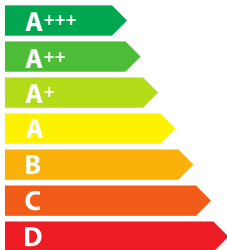

ENERG

енергия · ενεργεια

SIRIUS

C980090RC1295181

53
kWh/annum

ABCDEF G

ABC **D** EFG

ABCD **E** FG